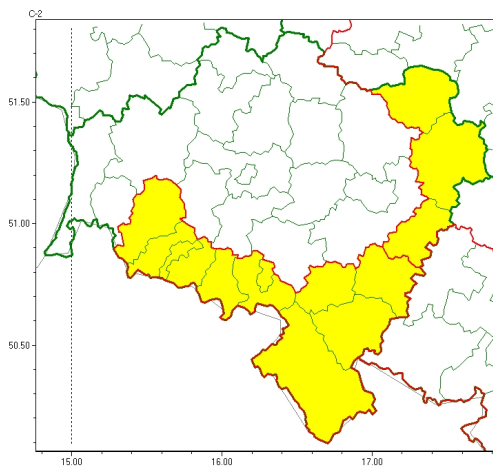

Zasięg ostrzeżeń w województwie

Silny mróz
2024-01-08 10:46

WOJEWÓDZTWO DOLNOŚLĄSKIE OSTRZEŻENIA METEOROLOGICZNE ZBIORCZO NR 12 WYKAZ OBOWIĄZUJĄCYCH OSTRZEŻEŃ o godz. 10:46 dnia 08.01.2024

Zjawisko/Stopień zagrożenia	Silny mróz/1
Obszar (w nawiasie numer ostrzeżenia dla powiatu)	powiaty: milicki(4), oleśnicki(4), oławski(4)
Ważność	od godz. 21:00 dnia 08.01.2024 do godz. 09:00 dnia 09.01.2024
Prawdopodobieństwo	80%
Przebieg	Prognozuje się temperatury minimalne w nocy miejscami od -18°C do -14°C. Temperatura maksymalna w dzień od -8°C do -5°C. Wiatr o średniej prędkości od 5 km/h do 15 km/h.
SMS	IMGW-PIB OSTRZEŻENIA: MRÓZ/1 dolnośląskie (3 powiaty) od 21:00/08.01 do 09:00/09.01.2024 temp. min -18 st, temp. maks -5 st, wiatr 15 km/h. Dotyczy powiatów: milicki, oleśnicki i oławski.
RSO	Woj. dolnośląskie (3 powiaty), IMGW-PIB wydał ostrzeżenie pierwszego stopnia o silnych mrozach
Uwagi	Brak.
Zjawisko/Stopień zagrożenia	Silny mróz/1
Obszar (w nawiasie numer ostrzeżenia dla powiatu)	powiaty: dzierżoniowski(4), Jelenia Góra(6), kamiennogórski(5), karkonoski(6), kłodzki(5), lwówecki(5), strzeliński(4), Wałbrzych(4), wałbrzyski(5), ząbkowicki(5)
Ważność	od godz. 20:00 dnia 08.01.2024 do godz. 08:00 dnia 10.01.2024
Prawdopodobieństwo	80%

Przebieg	Prognozuje się temperatur minimaln miejscami od -20°C do -15°C w nocy 08/09.01 oraz od -17°C do -14°C w nocy 09/10.01. Temperatura maksymalna w dzie od -9°C do -6°C. Wiatr o redniej pr dko ci od 10 km/h do 20 km/h.
SMS	IMGW-PIB OSTRZEGA: MRÓZ/1 dolno lskie (10 powiatów) od 20:00/08.01 do 08:00/10.01.2024 temp. min -20 st, temp. maks -6 st, wiatr 20 km/h. Dotyczy powiatów: dzier oniewski, Jelenia Góra, kamiennogórski, karkonoski, kłodzki, lwówecki, strzeli ski, Wałbrzych, wałbrzyski i z bkowicki.
RSO	Woj. dolno lskie (10 powiatów), IMGW-PIB wydał ostrze enie pierwszego stopnia o silnych mrozach
Uwagi	Brak.