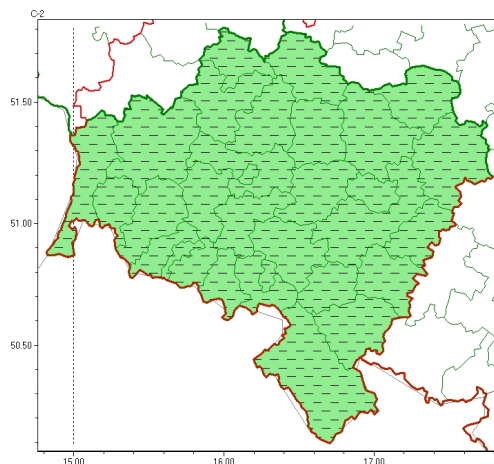

Zasięg ostrzeżeń w województwie

Oblodzenie
2024-01-18 05:10

Opady marznące
2024-01-18 05:10

WOJEWÓDZTWO DOLNOŚLĄSKIE
OSTRZEŻENIA METEOROLOGICZNE ZBIORCZO NR 28
WYKAZ OBOWIĄZUJĄCYCH OSTRZEŻEŃ
o godz. 05:10 dnia 18.01.2024

Zjawisko/Stopień zagrożenia	Opady marznące/1 ODWOŁANIE
Obszar (w nawiasie numer ostrzeżenia dla powiatu)	powiaty: bolesławiecki(7), dzierżoniowski(6), głogowski(9), górowski(9), jaworski(8), Jelenia Góra(9), kamiennogórski(8), karkonoski(9), kłodzki(7), Legnica(8), legnicki(8), lubuski(7), lubuski(9), lwówecki(8), milicki(9), oleśnicki(10), oławski(8), polkowicki(9), strzeliński(8), redzki(8), widnicki(8), trzebnicki(8), Wałbrzych(6), wałbrzyski(7), wołowski(8), Wrocław(8), wrocławski(9), zbkowicki(8), zgorzelecki(8), złotoryjski(8)
Czas odwołania	godz. 05:07 dnia 18.01.2024
Przyczyna	Zjawisko zakończyło się
SMS	IMGW-PIB INFORMUJE: MARZĄCE OPADY/- dolnośląskie (wszystkie powiaty) 05:07/18.01.2024 ZJAWISKO ZAKOŃCZYŁO SIĘ. Dotyczy powiatów: wszystkie powiaty.
RSO	Woj. dolnośląskie (wszystkie powiaty), IMGW-PIB odwołał ostrzeżenie pierwszego stopnia o opadach marzących
Uwagi	Brak.
Zjawisko/Stopień zagrożenia	Oblodzenie/1
Obszar (w nawiasie numer ostrzeżenia dla powiatu)	powiaty: bolesławiecki(8), dzierżoniowski(7), głogowski(10), górowski(10), jaworski(9), Jelenia Góra(10), kamiennogórski(9), karkonoski(10), kłodzki(8), Legnica(9), legnicki(9), lubuski(8), lubuski(10), lwówecki(9), milicki(10), oleśnicki(11), oławski(9), polkowicki(10), strzeliński(9), redzki(9), widnicki(9), trzebnicki(9), Wałbrzych(7), wałbrzyski(8), wołowski(9), Wrocław(9), wrocławski(10), zbkowicki(9), zgorzelecki(9), złotoryjski(9)
Ważność	od godz. 10:00 dnia 18.01.2024 do godz. 22:00 dnia 18.01.2024