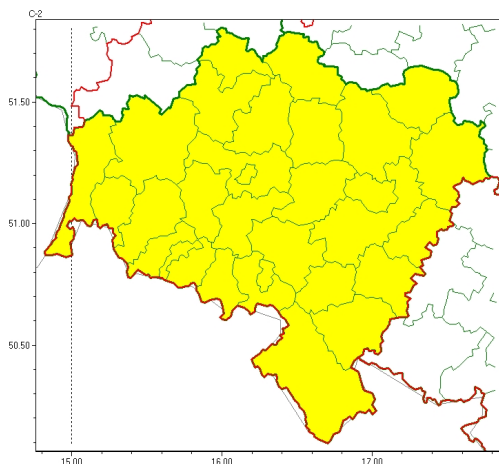

Zasięg ostrzeżeń w województwie

Oblodzenie
2024-01-18 05:10

Opady marznące
2024-01-18 05:10

WOJEWÓDZTWO DOLNOŚLĄSKIE
OSTRZEŻENIA METEOROLOGICZNE ZBIORCZO NR 28
WYKAZ OBOWIĄZUJĄCYCH OSTRZEŻEŃ
o godz. 05:10 dnia 18.01.2024

Zjawisko/Stopień zagrożenia	Opady marznące/1 ODWOŁANIE
Obszar (w nawiasie numer ostrzeżenia dla powiatu)	powiaty: bolesławiecki(7), dzierżoniowski(6), głogowski(9), górowski(9), jaworski(8), Jelenia Góra(9), kamiennogórski(8), karkonoski(9), kłodzki(7), Legnica(8), legnicki(8), lubuski(7), lubuski(9), lwówecki(8), milicki(9), oleśnicki(10), oławski(8), polkowicki(9), strzeliński(8), redzki(8), widnicki(8), trzebnicki(8), Wałbrzych(6), wałbrzyski(7), wołowski(8), Wrocław(8), wrocławski(9), zbkowicki(8), zgorzelecki(8), złotoryjski(8)
Czas odwołania	godz. 05:07 dnia 18.01.2024
Przyczyna	Zjawisko zakończyło się
SMS	IMGW-PIB INFORMUJE: MARZĄCE OPADY/- dolnośląskie (wszystkie powiaty) 05:07/18.01.2024 ZJAWISKO ZAKOŃCZYŁO SIĘ. Dotyczy powiatów: wszystkie powiaty.
RSO	Woj. dolnośląskie (wszystkie powiaty), IMGW-PIB odwołał ostrzeżenie pierwszego stopnia o opadach marzących
Uwagi	Brak.
Zjawisko/Stopień zagrożenia	Oblodzenie/1
Obszar (w nawiasie numer ostrzeżenia dla powiatu)	powiaty: bolesławiecki(8), dzierżoniowski(7), głogowski(10), górowski(10), jaworski(9), Jelenia Góra(10), kamiennogórski(9), karkonoski(10), kłodzki(8), Legnica(9), legnicki(9), lubuski(8), lubuski(10), lwówecki(9), milicki(10), oleśnicki(11), oławski(9), polkowicki(10), strzeliński(9), redzki(9), widnicki(9), trzebnicki(9), Wałbrzych(7), wałbrzyski(8), wołowski(9), Wrocław(9), wrocławski(10), zbkowicki(9), zgorzelecki(9), złotoryjski(9)
Ważność	od godz. 10:00 dnia 18.01.2024 do godz. 22:00 dnia 18.01.2024