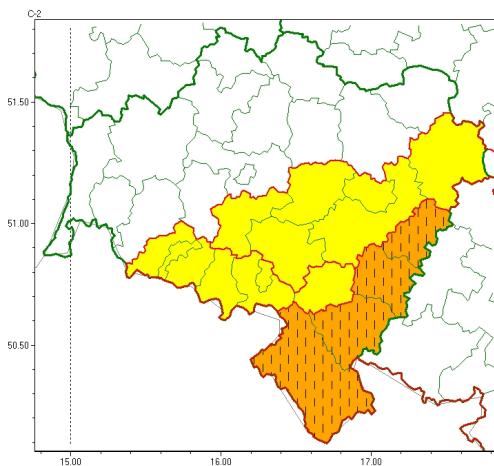

Zasięg ostrzeżeń w województwie

Burze
2024-06-06 14:40

WOJEWÓDZTWO DOLNO ŁĄSKIE
OSTRZEŻENIA METEOROLOGICZNE ZBIORCZO NR 140
WYKAZ OBLICZONYCH OSTRZEŻEŃ
o godz. 14:40 dnia 06.06.2024

Zjawisko/Stopień zagrożenia	Burze/2 ZMIANA
Obszar (w nawiasie numer ostrzeżenia dla powiatu)	powiaty: kłodzki(62), oławski(45), strzebiński(46), zbkowicki(54)
Ważność	od godz. 16:00 dnia 06.06.2024 do godz. 09:00 dnia 07.06.2024
Prawdopodobieństwo	70%
Przebieg	Prognozowane są burze, którym miejscami będą towarzyszyć bardzo silne opady deszczu od 20 mm do 35 mm, oraz porywy wiatru do 90 km/h, lokalnie do 100 km/h. Lokalnie grad. Największe natężenie zjawisk powinno wieczorem i w pierwszej połowie nocy.
SMS	IMGW-PIB OSTRZEŻENIA: BURZE/2 dolno łąskie (4 powiaty) od 16:00/06.06 do 09:00/07.06.2024 deszcz 20-35 mm, porywy 90-100 km/h, grad. Dotyczy powiatów: kłodzki, oławski, strzebiński i zbkowicki.
RSO	Woj. dolno łąskie (4 powiaty), IMGW-PIB wydał ostrzeżenie drugiego stopnia o burzach
Uwagi	Stopień ostrzeżenia został podniesiony ze względu na prawdopodobieństwo wystąpienia silniejszych porywów wiatru.
Zjawisko/Stopień zagrożenia	Burze/1
Obszar (w nawiasie numer ostrzeżenia dla powiatu)	powiaty: jaworski(43), oleśnicki(45), redziński(41), widnicki(44), Wrocław(43), wrocławski(44)
Ważność	od godz. 20:00 dnia 06.06.2024 do godz. 09:00 dnia 07.06.2024
Prawdopodobieństwo	70%