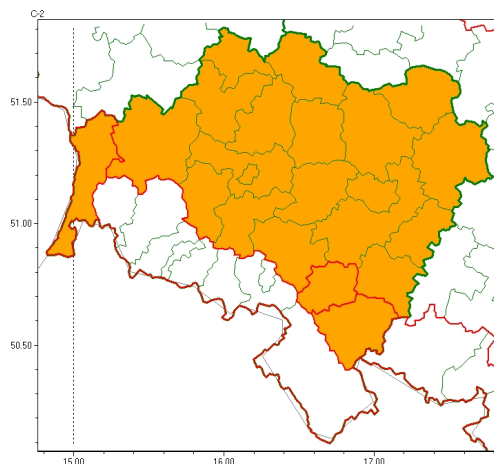

Zasięg ostrzeżeń w województwie

Burze  
2024-06-27 09:56

Upał  
2024-06-27 09:56

**WOJEWÓDZTWO DOLNOŚLĄSKIE**  
**OSTRZEŻENIA METEOROLOGICZNE ZBIORCZO NR 167**  
**WYKAZ OBSZARÓW ZUSYTYNIENIA OSTRZEŻENIAMI**  
**o godz. 09:56 dnia 27.06.2024**

Zjawisko/Stopień zagrożenia	Burze/2 ZMIANA
Obszar (w nawiasie numer ostrzeżenia dla powiatu)	powiaty: Jelenia Góra(72), kamiennogórski(66), karkonoski(73), kłodzki(71), lubuski(59), lwówecki(65), Wałbrzych(59), wałbrzyski(63), zbkowicki(65), zgorzelecki(52)
Ważność	od godz. 13:00 dnia 27.06.2024 do godz. 23:00 dnia 27.06.2024
Prawdopodobieństwo	80%
Przebieg	Prognozowane są burze, którym miejscami będą towarzyszyć bardzo silne opady deszczu od 35 mm do 50 mm oraz porywy wiatru do 70 km/h. Lokalnie grad.
SMS	IMGW-PIB OSTRZEŻENIA: BURZE/2 dolnośląskie (10 powiatów) od 13:00/27.06 do 23:00/27.06.2024 deszcz 50 mm, porywy 70 km/h, grad. Dotyczy powiatów: Jelenia Góra, kamiennogórski, karkonoski, kłodzki, lubuski, lwówecki, Wałbrzych, wałbrzyski, zbkowicki i zgorzelecki.
RSO	Woj. dolnośląskie (10 powiatów), IMGW-PIB wydał ostrzeżenia drugiego stopnia o burzach
Uwagi	Zmiana dotyczy podniesienia stopnia ostrzeżenia ze względu na wysze wartości prognozowanego opadu.
Zjawisko/Stopień zagrożenia	Burze/1
Obszar (w nawiasie numer ostrzeżenia dla powiatu)	powiaty: bolesławiecki(47), dzierżoniowski(52), głogowski(50), górowski(51), jaworski(51), Legnica(51), legnicki(51), lubuski(50), milicki(51), oleśnicki(53), oląwski(54), polkowicki(52), strzeliński(55), redziński(48), widnicki(52), trzebnicki(48), wołowski(51), Wrocław(52), wrocławski(53), zlotoryjski(52)
Ważność	od godz. 13:00 dnia 27.06.2024 do godz. 23:00 dnia 27.06.2024