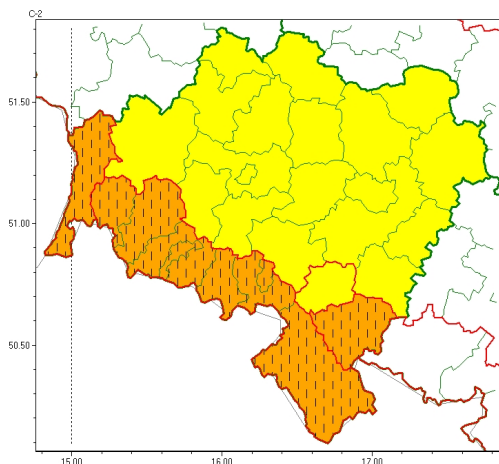

Zasięg ostrzeżeń w województwie

Burze  
2024-06-27 09:56

Upał  
2024-06-27 09:56

**WOJEWÓDZTWO DOLNOŚLĄSKIE**  
**OSTRZEŻENIA METEOROLOGICZNE ZBIORCZO NR 167**  
**WYKAZ OBSZARÓW ZUSYTYNIENIA OSTRZEŻENIAMI**  
**o godz. 09:56 dnia 27.06.2024**

Zjawisko/Stopień zagrożenia	Burze/2 ZMIANA
Obszar (w nawiasie numer ostrzeżenia dla powiatu)	powiaty: Jelenia Góra(72), kamiennogórski(66), karkonoski(73), kłodzki(71), lubuski(59), lwówecki(65), Wałbrzych(59), wałbrzyski(63), zbkowicki(65), zgorzelecki(52)
Ważność	od godz. 13:00 dnia 27.06.2024 do godz. 23:00 dnia 27.06.2024
Prawdopodobieństwo	80%
Przebieg	Prognozowane są burze, którym miejscami będą towarzyszyć bardzo silne opady deszczu od 35 mm do 50 mm oraz porywy wiatru do 70 km/h. Lokalnie grad.
SMS	IMGW-PIB OSTRZEŻENIA: BURZE/2 dolnośląskie (10 powiatów) od 13:00/27.06 do 23:00/27.06.2024 deszcz 50 mm, porywy 70 km/h, grad. Dotyczy powiatów: Jelenia Góra, kamiennogórski, karkonoski, kłodzki, lubuski, lwówecki, Wałbrzych, wałbrzyski, zbkowicki i zgorzelecki.
RSO	Woj. dolnośląskie (10 powiatów), IMGW-PIB wydał ostrzeżenia drugiego stopnia o burzach
Uwagi	Zmiana dotyczy podniesienia stopnia ostrzeżenia ze względu na wysze wartości prognozowanego opadu.
Zjawisko/Stopień zagrożenia	Burze/1
Obszar (w nawiasie numer ostrzeżenia dla powiatu)	powiaty: bolesławiecki(47), dzierżoniowski(52), głogowski(50), górowski(51), jaworski(51), Legnica(51), legnicki(51), lubuski(50), milicki(51), oleśnicki(53), oląwski(54), polkowicki(52), strzeliński(55), redziński(48), widnicki(52), trzebnicki(48), wołowski(51), Wrocław(52), wrocławski(53), zlotoryjski(52)
Ważność	od godz. 13:00 dnia 27.06.2024 do godz. 23:00 dnia 27.06.2024