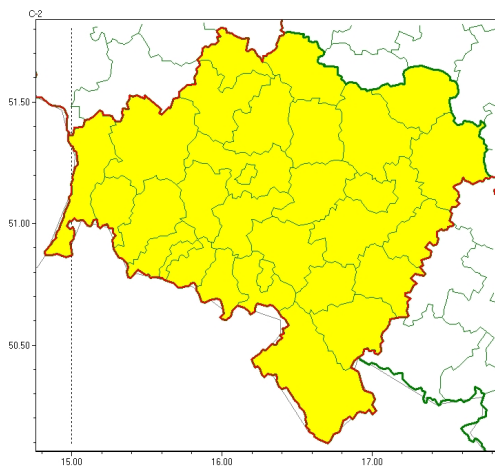

Zasięg ostrzeżeń w województwie

Burze
2024-07-04 05:30

WOJEWÓDZTWO DOLNOŚLĄSKIE
OSTRZEŻENIA METEOROLOGICZNE ZBIORCZO NR 184
WYKAZ OBOWIĄZUJĄCYCH OSTRZEŻEŃ
o godz. 05:30 dnia 04.07.2024

Zjawisko/Stopień zagrożenia	Burze/1
Obszar (w nawiasie numer ostrzeżenia dla powiatu)	powiaty: bolesławiecki(53), dzierżoniowski(57), głogowski(55), górowski(56), jaworski(56), Jelenia Góra(77), kamiennogórski(71), karkonoski(78), kłodzki(76), Legnica(56), legnicki(56), lubański(64), lubuski(55), lwówecki(70), milicki(56), oleśnicki(58), oławski(59), polkowicki(57), strzeliński(60), średzki(53), widnicki(57), trzebnicki(53), Wałbrzych(64), wałbrzyski(68), wołowski(56), Wrocław(57), wrocławski(58), zbkowicki(70), zgorzelecki(58), złotoryjski(57)
Ważność	od godz. 16:00 dnia 04.07.2024 do godz. 23:00 dnia 04.07.2024
Prawdopodobieństwo	80%
Przebieg	Prognozowane są burze, którym miejscami będą towarzyszyć opady deszczu do 15 mm oraz porywy wiatru do 85 km/h. Lokalnie grad.
SMS	IMGW-PIB OSTRZEŻENIA: BURZE/1 dolnośląskie (wszystkie powiaty) od 16:00/04.07 do 23:00/04.07.2024 deszcz 15 mm, porywy 85 km/h, grad. Dotyczy powiatów: wszystkie powiaty.
RSO	Woj. dolnośląskie (wszystkie powiaty), IMGW-PIB wydał ostrzeżenie pierwszego stopnia o burzach
Uwagi	Brak.