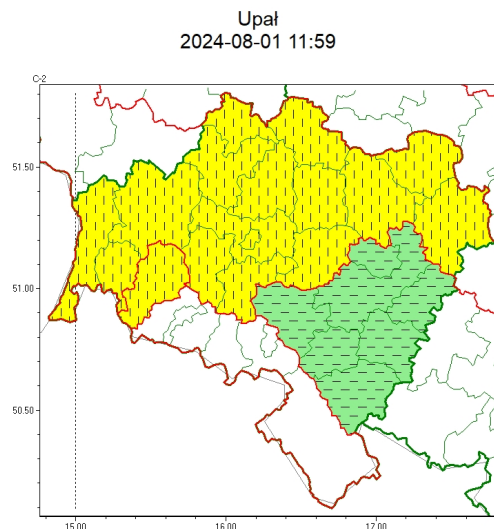

Zasięg ostrzeżeń w województwie

WOJEWÓDZTWO DOLNOŚLĄSKIE
OSTRZEŻENIA METEOROLOGICZNE ZBIORCZO NR 224
WYKAZ OBSZARÓW ZUCIANYCH OSTRZEŻENIAMI
o godz. 11:59 dnia 01.08.2024

Zjawisko/Stopień zagrożenia	Upał/1 ODWOŁANIE
Obszar (w nawiasie numer ostrzeżenia dla powiatu)	powiaty: dzierżoniowski(73), oławski(76), strzeliński(77), widnicki(73), Wrocław(73), wrocławski(74), zbkowicki(87)
Czas odwołania	godz. 11:59 dnia 01.08.2024
Przyczyna	Zjawisko nie wystąpi.
SMS	IMGW-PIB INFORMUJE: UPAŁ/- dolnośląskie (7 powiatów) 11:59/01.08.2024 ZJAWISKO NIE WYSTĄPI. Dotyczy powiatów: dzierżoniowski, oławski, strzeliński, widnicki, Wrocław, wrocławski i zbkowicki.
RSO	Woj. dolnośląskie (7 powiatów), IMGW-PIB odwołał ostrzeżenie pierwszego stopnia o upałach
Uwagi	Brak.
Zjawisko/Stopień zagrożenia	Burze/1
Obszar (w nawiasie numer ostrzeżenia dla powiatu)	powiaty: Jelenia Góra(92), kamiennogórski(84), karkonoski(93), kłodzki(89), lwówecki(85), Wałbrzych(77), wałbrzyski(81)
Ważność	od godz. 14:00 dnia 01.08.2024 do godz. 21:00 dnia 01.08.2024
Prawdopodobieństwo	70%
Przebieg	Prognozowane są burze, którym miejscami będą towarzyszyły silne opady deszczu od 20 mm do 25 mm oraz porywy wiatru do 70 km/h.