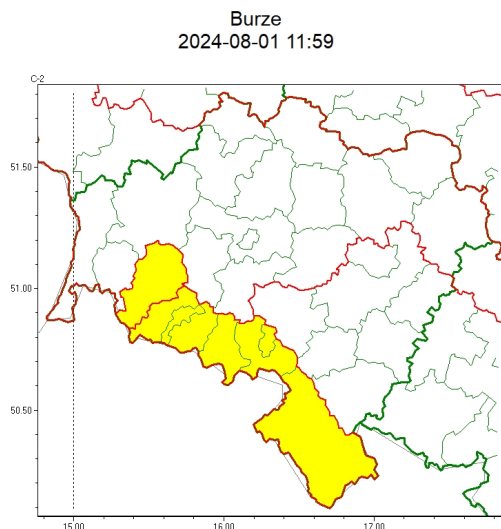

Zasięg ostrzeżeń w województwie

WOJEWÓDZTWO DOLNOŚLĄSKIE
OSTRZEŻENIA METEOROLOGICZNE ZBIORCZO NR 224
WYKAZ OBSZARÓW ZUCIANYCH OSTRZEŻENIAMI
o godz. 11:59 dnia 01.08.2024

Zjawisko/Stopień zagrożenia	Upał/1 ODWOŁANIE
Obszar (w nawiasie numer ostrzeżenia dla powiatu)	powiaty: dzierżoniowski(73), oławski(76), strzeliński(77), widnicki(73), Wrocław(73), wrocławski(74), zbkowicki(87)
Czas odwołania	godz. 11:59 dnia 01.08.2024
Przyczyna	Zjawisko nie wystąpi.
SMS	IMGW-PIB INFORMUJE: UPAŁ/- dolnośląskie (7 powiatów) 11:59/01.08.2024 ZJAWISKO NIE WYSTĄPI. Dotyczy powiatów: dzierżoniowski, oławski, strzeliński, widnicki, Wrocław, wrocławski i zbkowicki.
RSO	Woj. dolnośląskie (7 powiatów), IMGW-PIB odwołał ostrzeżenie pierwszego stopnia o upałach
Uwagi	Brak.
Zjawisko/Stopień zagrożenia	Burze/1
Obszar (w nawiasie numer ostrzeżenia dla powiatu)	powiaty: Jelenia Góra(92), kamiennogórski(84), karkonoski(93), kłodzki(89), lwówecki(85), Wałbrzych(77), wałbrzyski(81)
Ważność	od godz. 14:00 dnia 01.08.2024 do godz. 21:00 dnia 01.08.2024
Prawdopodobieństwo	70%
Przebieg	Prognozowane są burze, którym miejscami będą towarzyszyły silne opady deszczu od 20 mm do 25 mm oraz porywy wiatru do 70 km/h.